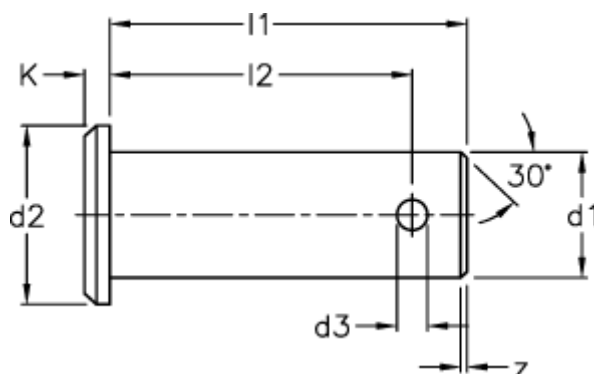

Data Sheet

Article number: 14056181

Description: KLEE Bolt BNL 18x50x43,5
St. steel 303, DIN 1434

Measures

d1 h11	= 18
d2	= 25
d3 h14	= 5.0
K	= 3.5
l1 js 15	= 50
l2 +0,5	= 43.5
Weight (g)	= 104
z	= 1.5